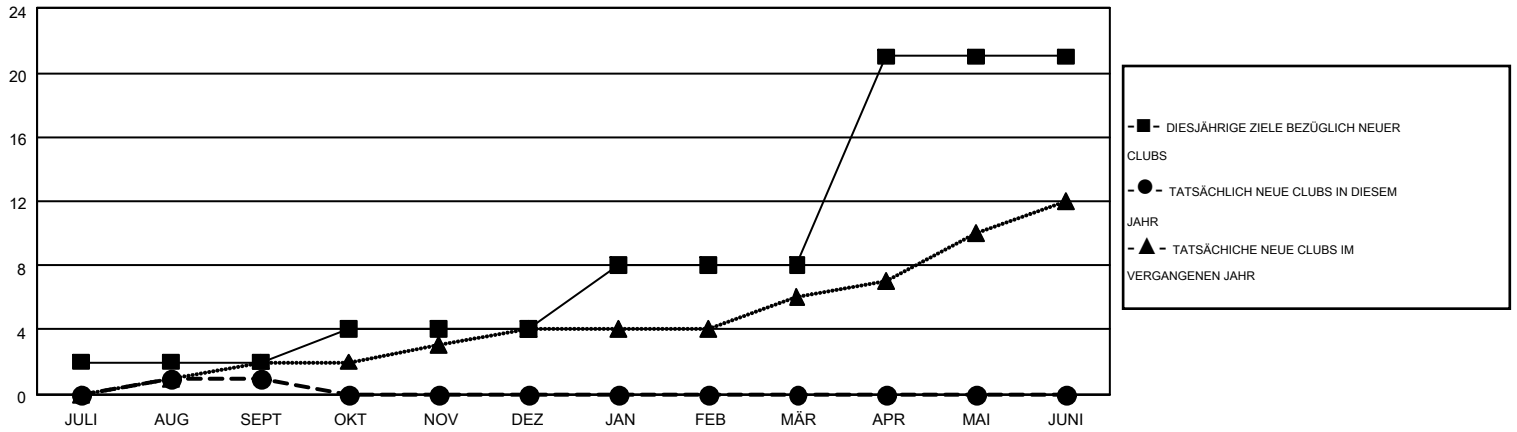

MONTHLY MEMBERSHIP PROGRESS REPORT

Results as of: 9/30/2016

Multiple District 111

LOCATION: GERMANY

GMT: CARL ROBERT RETTBY

GMT KONST. GEB.: 4

Clubs					Pro Mitglied				
ERGEBNISSE FÜR 2016-2017					ERGEBNISSE FÜR 2016-2017				
QUARTAL	ZIEL NEUE CLUBS	NEUE CLUBS	AUFGELOSTE CLUBS	NETTO-GEWINN/-VERLUST	QUARTAL	ZIEL NEUE MITGLIEDER	HINZUGEFÜGTE GRÜNDUNGS- UND NEUE MITGLIEDER	AUSGESCHIEDENE MITGLIEDER	NETTO-GEWINN/-VERLUST
JULI/AUG/SEPT	2	1	0	1	JULI/AUG/SEPT	-14	436	500	-64
OKT/NOV/DEZ	2	0	0	0	OKT/NOV/DEZ	34	0	0	0
JAN/FEB/MÄR	4	0	0	0	JAN/FEB/MÄR	124	0	0	0
APR/MAI/JUNI	13	0	0	0	APR/MAI/JUNI	383	0	0	0

ZIELE UND TATSÄCHLICHE NEUE CLUBS KUMULATIV

ZIELE UND TATSÄCHLICHE MITGLIEDER KUMULATIV

ABGEMELDETE CLUBS: 0	308 VON 1557 CLUBS HABEN 1 ODER MEHR NEUE MITGLIEDER AUFGENOMMEN	<u>GESCHLECHTERVERTEILUNG</u>			
<u>AUSGETRETENE MITGLIEDER</u>		MANN	44,037 (84.46%)		
VERSTORBEN	126	FRAU	8,101 (15.54%)		
CLUB AUFGELOST	0	KLICKEN SIE HIER FÜR ANGABEN ZUM ZUSTAND DES CLUBS			
ANDERE	374			FAMILIENMITGLIEDER	628
GESAMT	500			HAUSHALTSVORSTAND	314
		NICHT-FAMILIENVORSTAND	314		