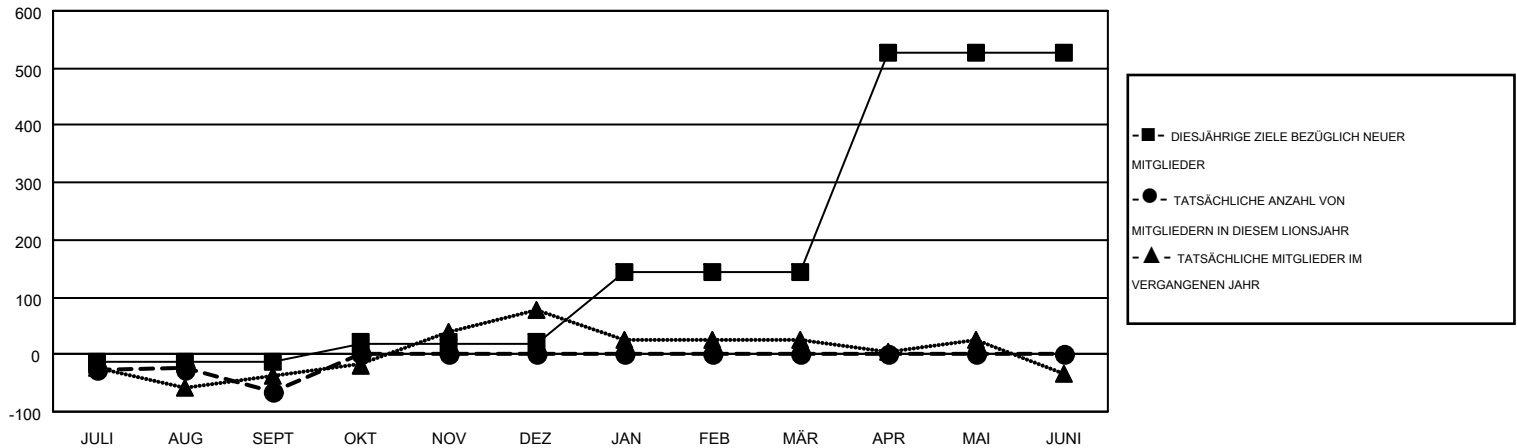

MONTHLY MEMBERSHIP PROGRESS REPORT

Results as of: 9/30/2016

Multiple District 111

LOCATION: GERMANY

GMT: CARL ROBERT RETTBY

GMT KONST. GEB.: 4

Clubs					Pro Mitglied				
ERGEBNISSE FÜR 2016-2017					ERGEBNISSE FÜR 2016-2017				
QUARTAL	ZIEL NEUE CLUBS	NEUE CLUBS	AUFGELOSTE CLUBS	NETTO-GEWINN/-VERLUST	QUARTAL	ZIEL NEUE MITGLIEDER	HINZUGEFÜGTE GRÜNDUNGS- UND NEUE MITGLIEDER	AUSGESCHIEDENE MITGLIEDER	NETTO-GEWINN/-VERLUST
JULI/AUG/SEPT	2	1	0	1	JULI/AUG/SEPT	-14	436	500	-64
OKT/NOV/DEZ	2	0	0	0	OKT/NOV/DEZ	34	0	0	0
JAN/FEB/MÄR	4	0	0	0	JAN/FEB/MÄR	124	0	0	0
APR/MAI/JUNI	13	0	0	0	APR/MAI/JUNI	383	0	0	0

ZIELE UND TATSÄCHLICHE NEUE CLUBS KUMULATIV

ZIELE UND TATSÄCHLICHE MITGLIEDER KUMULATIV

ABGEMELDETE CLUBS: 0	308 VON 1557 CLUBS HABEN 1 ODER MEHR NEUE MITGLIEDER AUFGENOMMEN	<u>GESCHLECHTERVERTEILUNG</u>			
<u>AUSGETRETENE MITGLIEDER</u>		MANN	44,037 (84.46%)		
VERSTORBEN	126	FRAU	8,101 (15.54%)		
CLUB AUFGELOST	0	KLICKEN SIE HIER FÜR ANGABEN ZUM ZUSTAND DES CLUBS			
ANDERE	374			FAMILIENMITGLIEDER	628
GESAMT	500			HAUSHALTSVORSTAND	314
		NICHT-FAMILIENVORSTAND	314		